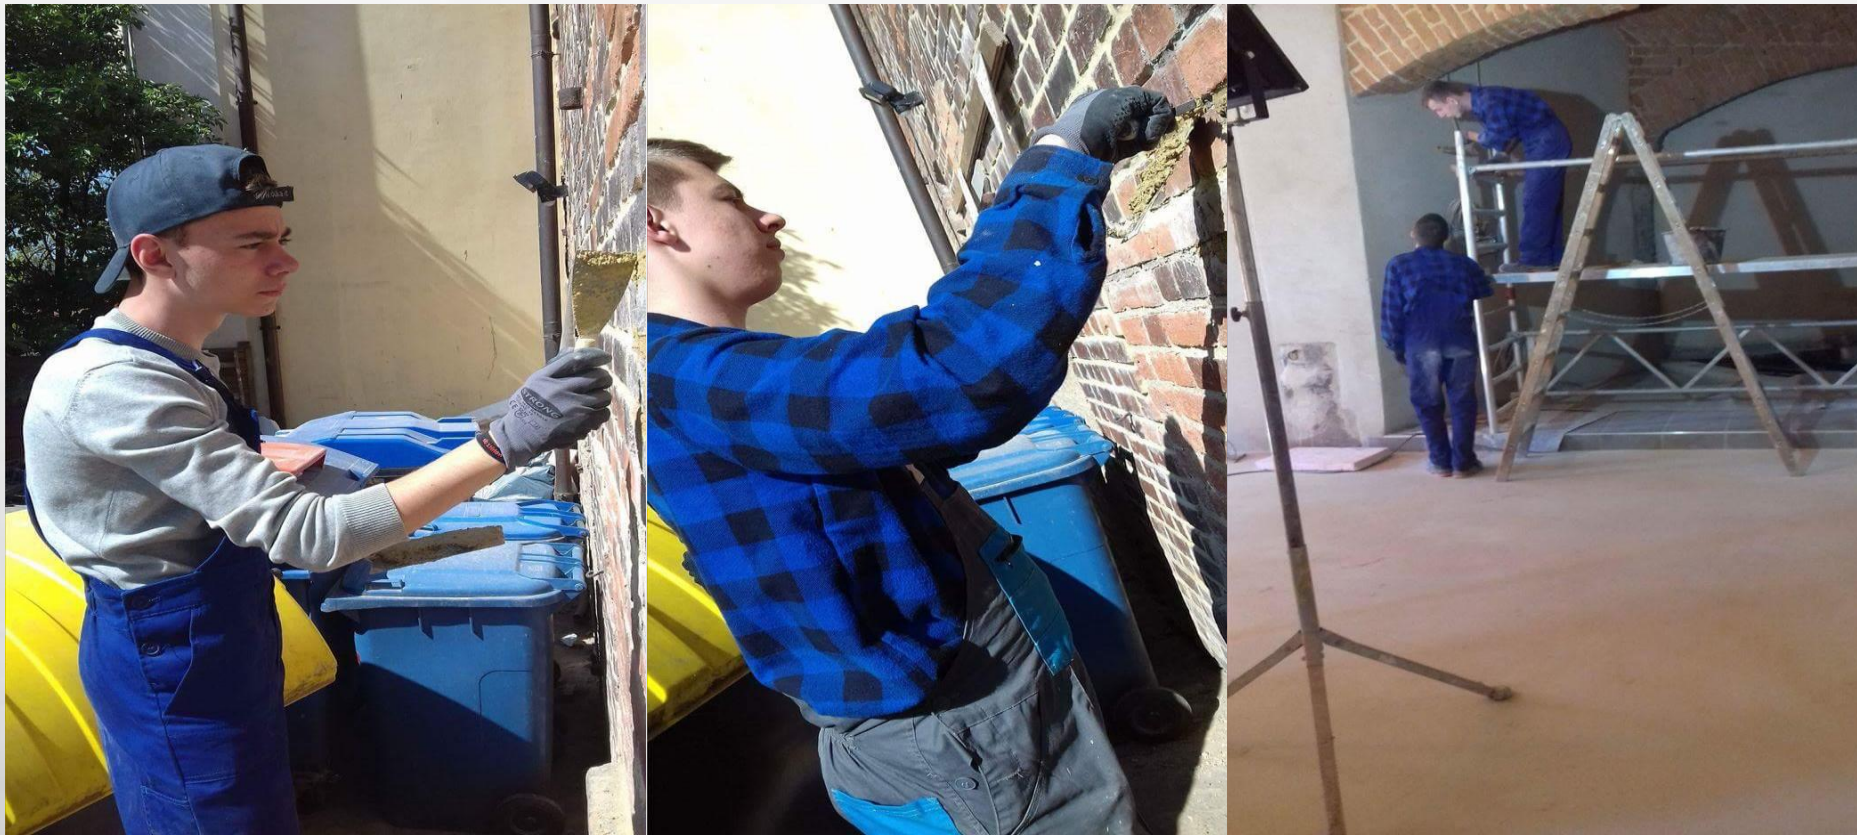

UCZNIOWIE ZSP3 NA STAŻU ZAGRANICZYM

SCHKEUDITZ 2017

PROGRAM ERASMUS PLUS W ZSP3

- **PROGRAM ERASMUS PLUS JEST REALIZOWANY CO ROKU W MAJU ORAZ CZERWCU.**
- **UCZNIOWIE WYJEŹDŻAJĄ ZAGRANICĘ, ABY ZWIĘKSZYĆ SWOJE KWALIFIKACJE ZAWODOWE**

BUDOWLAŃCY W SCHKEUDITZ

WYCIECZKI

- **ZAPLANOWANE ZOSTAŁY TRZY WYCIECZKI:**
- **FABRYKA BMW W LIPSKU ORAZ ZWIEDZENIE LIPSKA**
- **2-DNIOWA WYCIECZKA DO BERLINA**
- **1 DNIOWA WYCIECZKA DO DREZNA**

LIPSK

- **FABRYKA BMW:**